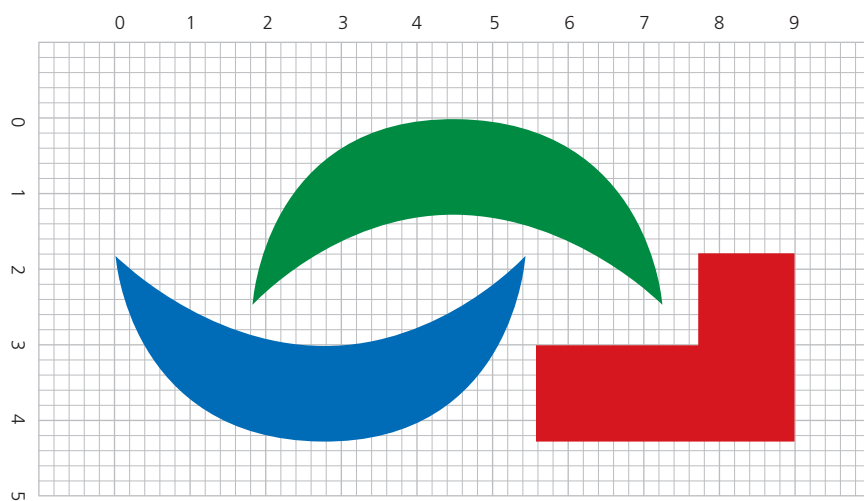

# **1. Symbol Zbraslavi**

#### Použití symbolu Zbraslavi bez textu

Symbol Zbraslavi se skládá ze tří prvků a je navržen k využití v barvě a černobílé verzi (pozitiv a negativ). Barevnost vychází z barevnosti městského znaku a vlajky. Jde o zelenou, modrou a červenou barvu. Barevnou verzi symbolu doporučujeme používat jen na bílé ploše pozadí, černobílou a negativní verzi doporučujeme používat pouze na jednobarevné podkladové ploše.

Ochranná zóna je definovaná poměrově pomocí jednotky  $x$ , jejíž velikost odpovídá šířce horní krátké strany červeného obdélníku ve znaku pravého úhlu.

Černobílá verze symbolu Zbraslavi je určena pro použití na jednobarevné světlé plochy podkladu.