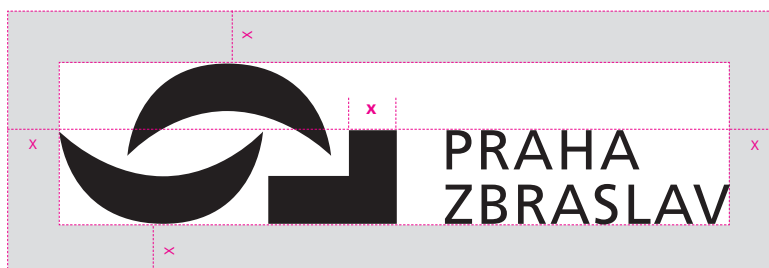

Ochranná zóna je minimální velikost plochy v bezprostřední blízkosti loga, do které nesmí zasahovat text ani jiné grafické prvky, ilustrace či fotografie. Respektování této zóny zaručuje působivost loga.

Ochranná zóna je definovaná poměrově pomocí jednotky x , jejíž velikost odpovídá šířce horní krátké strany červeného obdélníku ve znaku pravého úhlu.