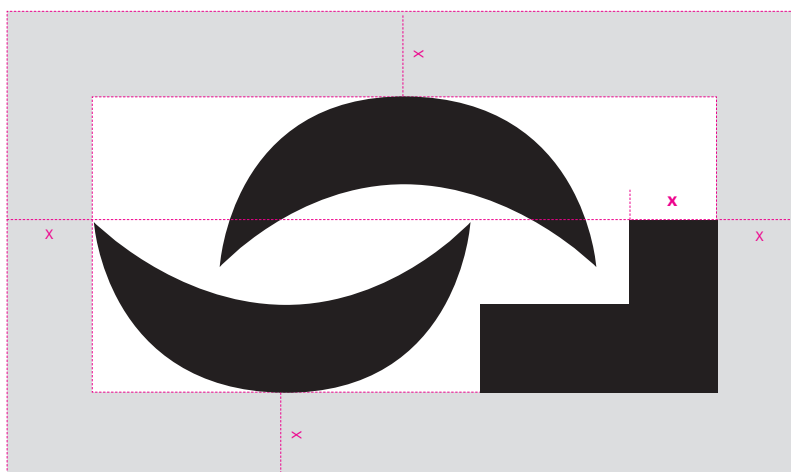

Ochranná zóna je minimální velikost plochy v bezprostřední blízkosti symbolu, do které nesmí zasahovat text ani jiné grafické prvky, ilustrace nebo fotografie. Její respektování zaručuje působivost symbolu.

Ochranná zóna je definovaná poměrově pomocí jednotky x , jejíž velikost odpovídá šířce horní krátké strany červeného obdélníku ve znaku pravého úhlu.