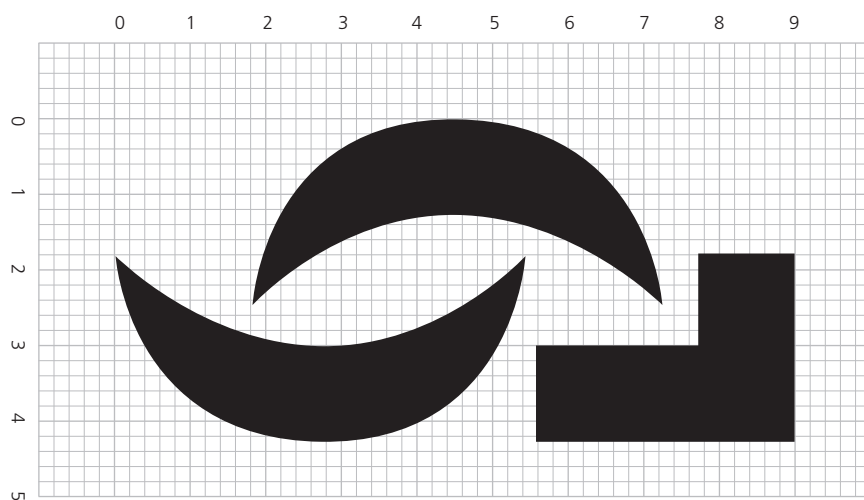

#### Použití symbolu Zbraslavi bez textu

Symbol Zbraslavi se skládá ze tří prvků a je navržen k využití v barvě a černobílé verzi (pozitiv a negativ). Barevnost vychází z barevnosti městského znaku a vlajky. Jde o zelenou, modrou a červenou barvu. Barevnou verzi symbolu doporučujeme používat jen na bílé ploše pozadí, černobílou a negativní verzi doporučujeme používat pouze na jednobarevné podkladové ploše.

Ochranná zóna je definovaná poměrově pomocí jednotky  $x$ , jejíž velikost odpovídá šířce horní krátké strany červeného obdélníku ve znaku pravého úhlu.

Černobílá verze symbolu Zbraslavi je určena pro použití na jednobarevné světlé plochy podkladu.