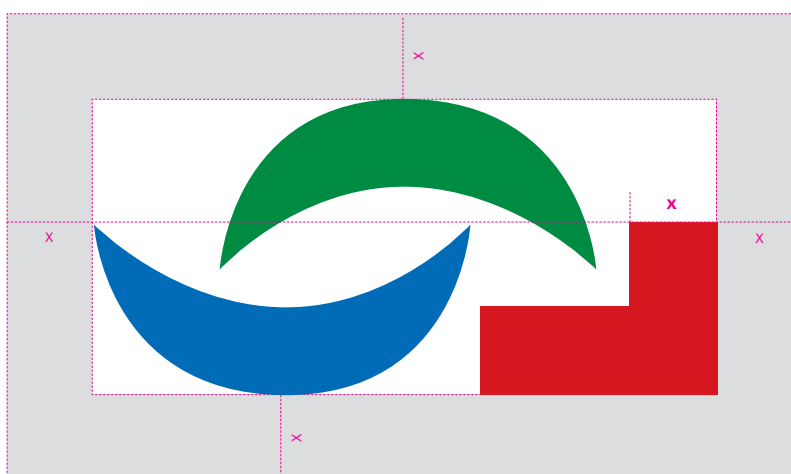

Ochranná zóna je minimální velikost plochy v bezprostřední blízkosti symbolu, do které nesmí zasahovat text ani jiné grafické prvky, ilustrace nebo fotografie. Její respektování zaručuje působivost symbolu.

Ochranná zóna je definovaná poměrově pomocí jednotky x , jejíž velikost odpovídá šířce horní krátké strany červeného obdélníku ve znaku pravého úhlu.