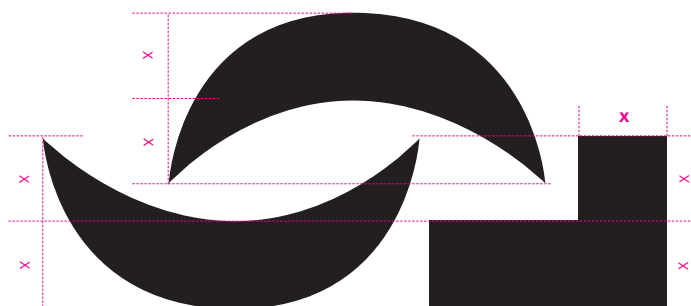

Použití symbolu Zbraslavi bez textu

Symbol Zbraslavi se skládá ze tří prvků a je navržen k využití v barvě a černobílé verzi (pozitiv a negativ). Barevnost vychází z barevnosti městského znaku a vlajky. Jde o zelenou, modrou a červenou barvu. Barevnou verzi symbolu doporučujeme používat jen na bílé ploše pozadí, černobílou a negativní verzi doporučujeme používat pouze na jednobarevné podkladové ploše.

Symbol Zbraslavi bez textu lze využívat samostatně v slavnostních a reprezentačních materiálech (diplomy, gratulace k výročím apod.), jako doplněk na propagační předměty (čepice, trika) nebo jako podtisk v černé (15 %) v tiskovinách, na plakátech apod.