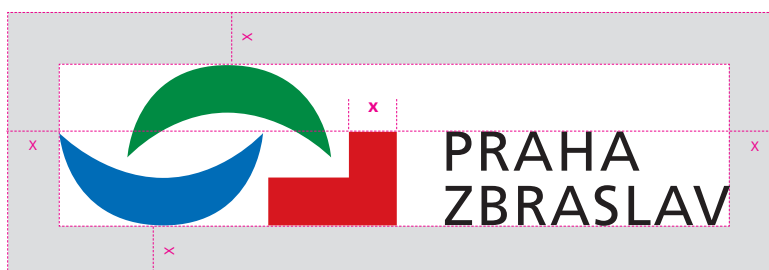

Ochranná zóna je minimální velikost plochy v bezprostřední blízkosti loga, do které nesmí zasahovat text ani jiné grafické prvky, ilustrace či fotografie. Respektování této zóny zaručuje působivost loga.

Ochranná zóna je definovaná poměrově pomocí jednotky x , jejíž velikost odpovídá šířce horní krátké strany červeného obdélníku ve znaku pravého úhlu.